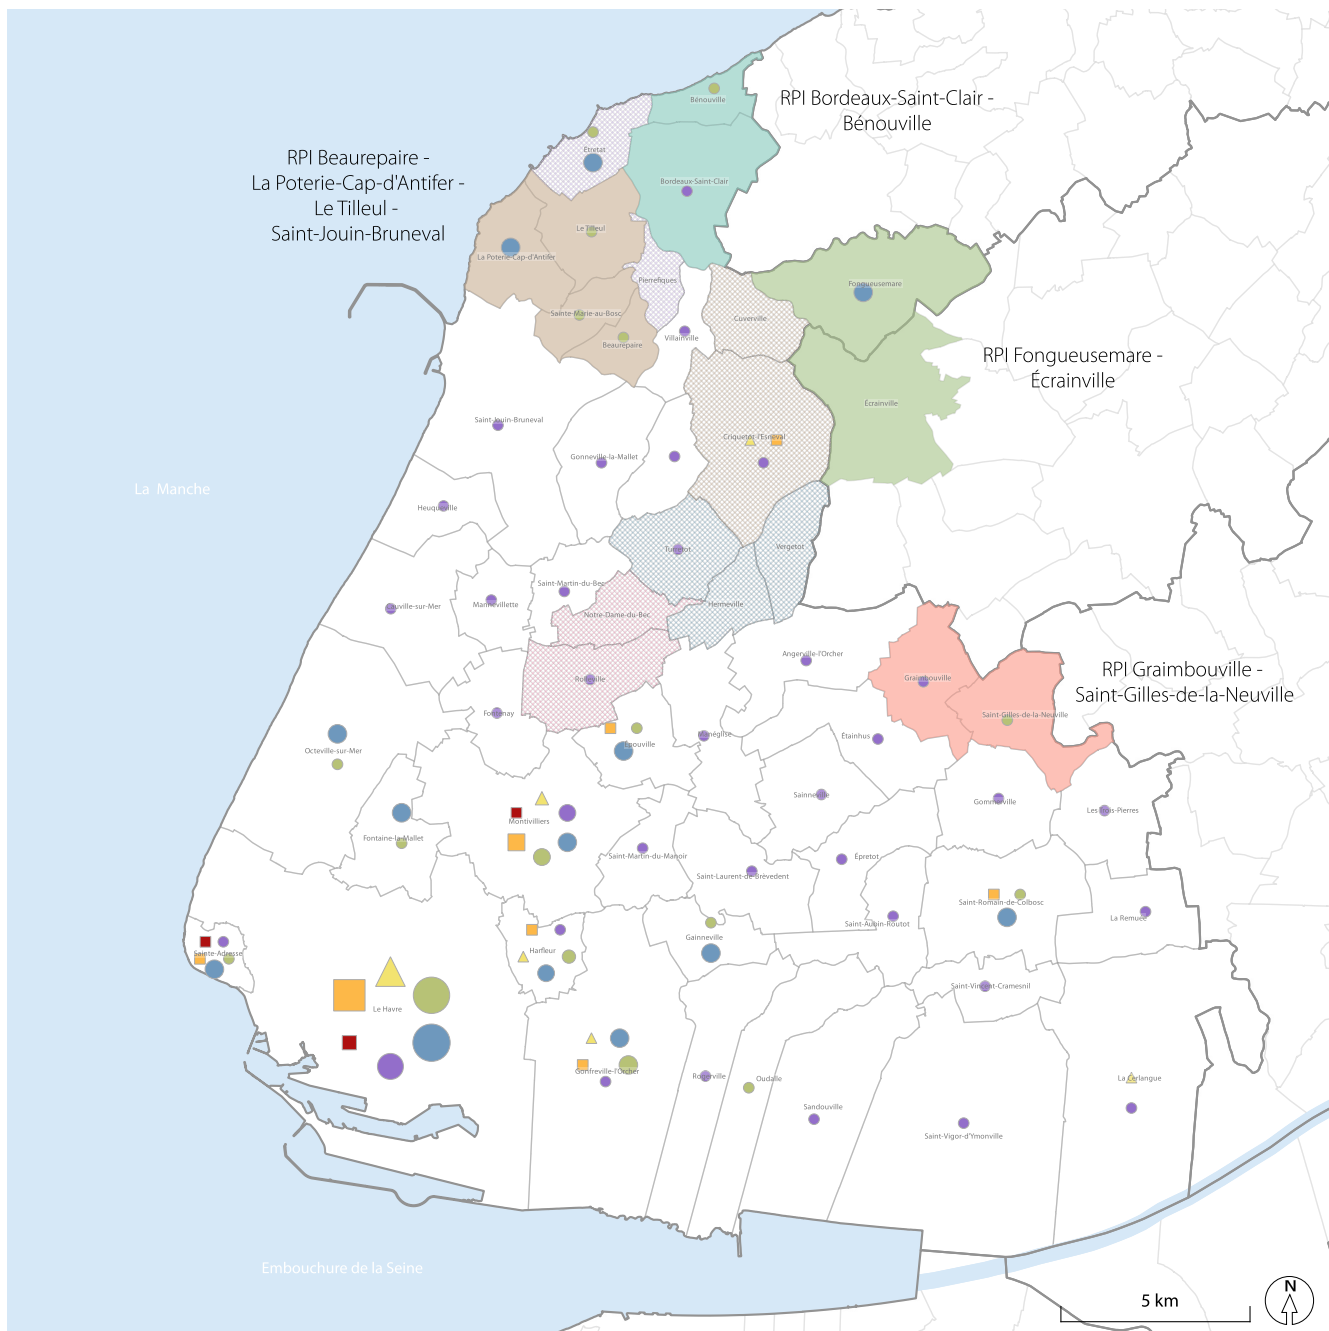

Organisation des écoles primaires et des établissements d'enseignement secondaire dans la CU Le Havre Seine Métropole

Types d'établissements d'enseignement primaire

- École maternelle
- École élémentaire
- École maternelle et élémentaire

- ▨ Conventonnement
- Regroupement pédagogique intercommunal

Nombre d'établissements

Limites administratives

- CU Le Havre Seine Métropole
- Commune

Types d'établissements d'enseignement secondaire

- Collège
- Lycée
- ▲ CFA/EREA/MFR