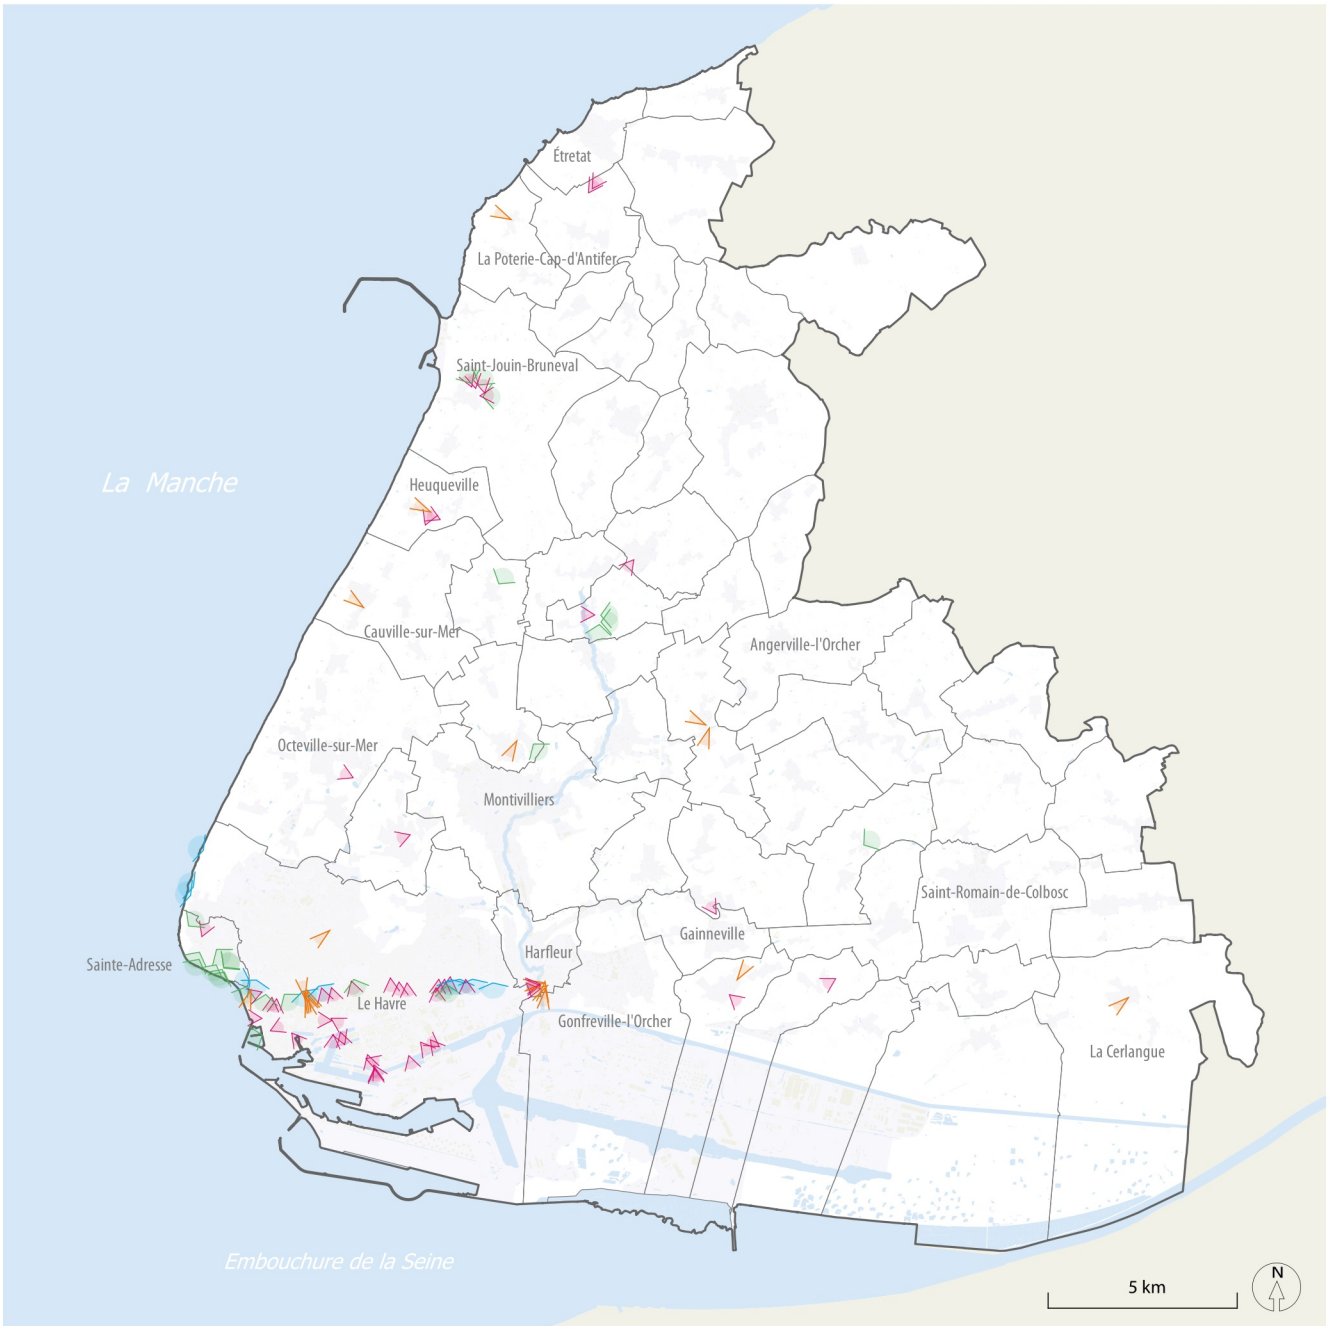

Points de vue à portée réglementaire, identifiés dans les Plans Locaux d'Urbanisme sur le territoire de la CU Le Havre Seine Métropole

Types de points de vue identifiés à portée réglementaire

- ▼ Fenêtre
- ▼ Perspective
- ▾ Grande ouverture
- Panorama

Limites administratives

- CU Le Havre Seine Métropole
- Commune