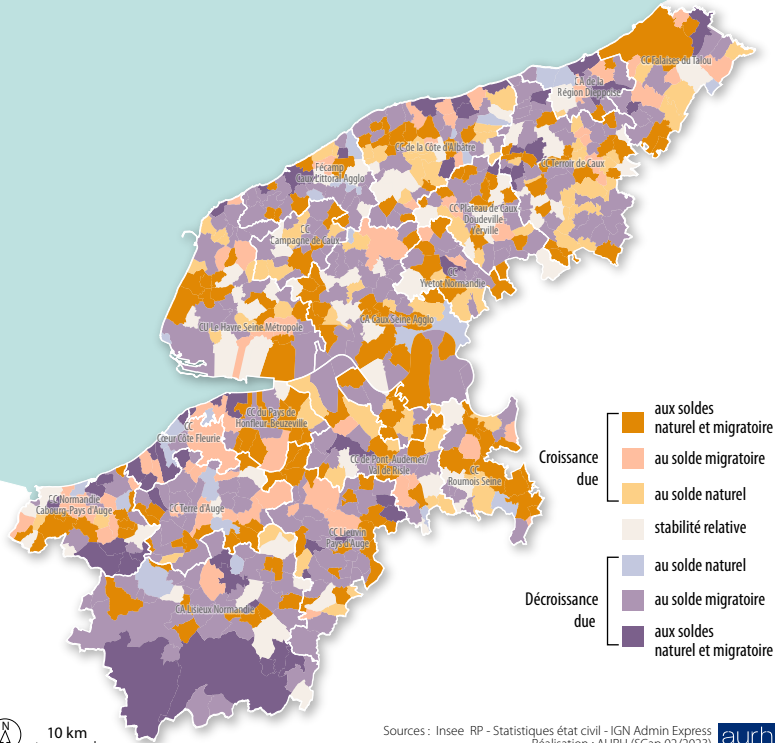

Typologie des évolutions démographiques des communes de l'estuaire de la Seine entre 2014 et 2020

10 km

Sources : Insee RP - Statistiques état civil - IGN Admin Express
Réalisation : AURH (SCAP 02/2023)