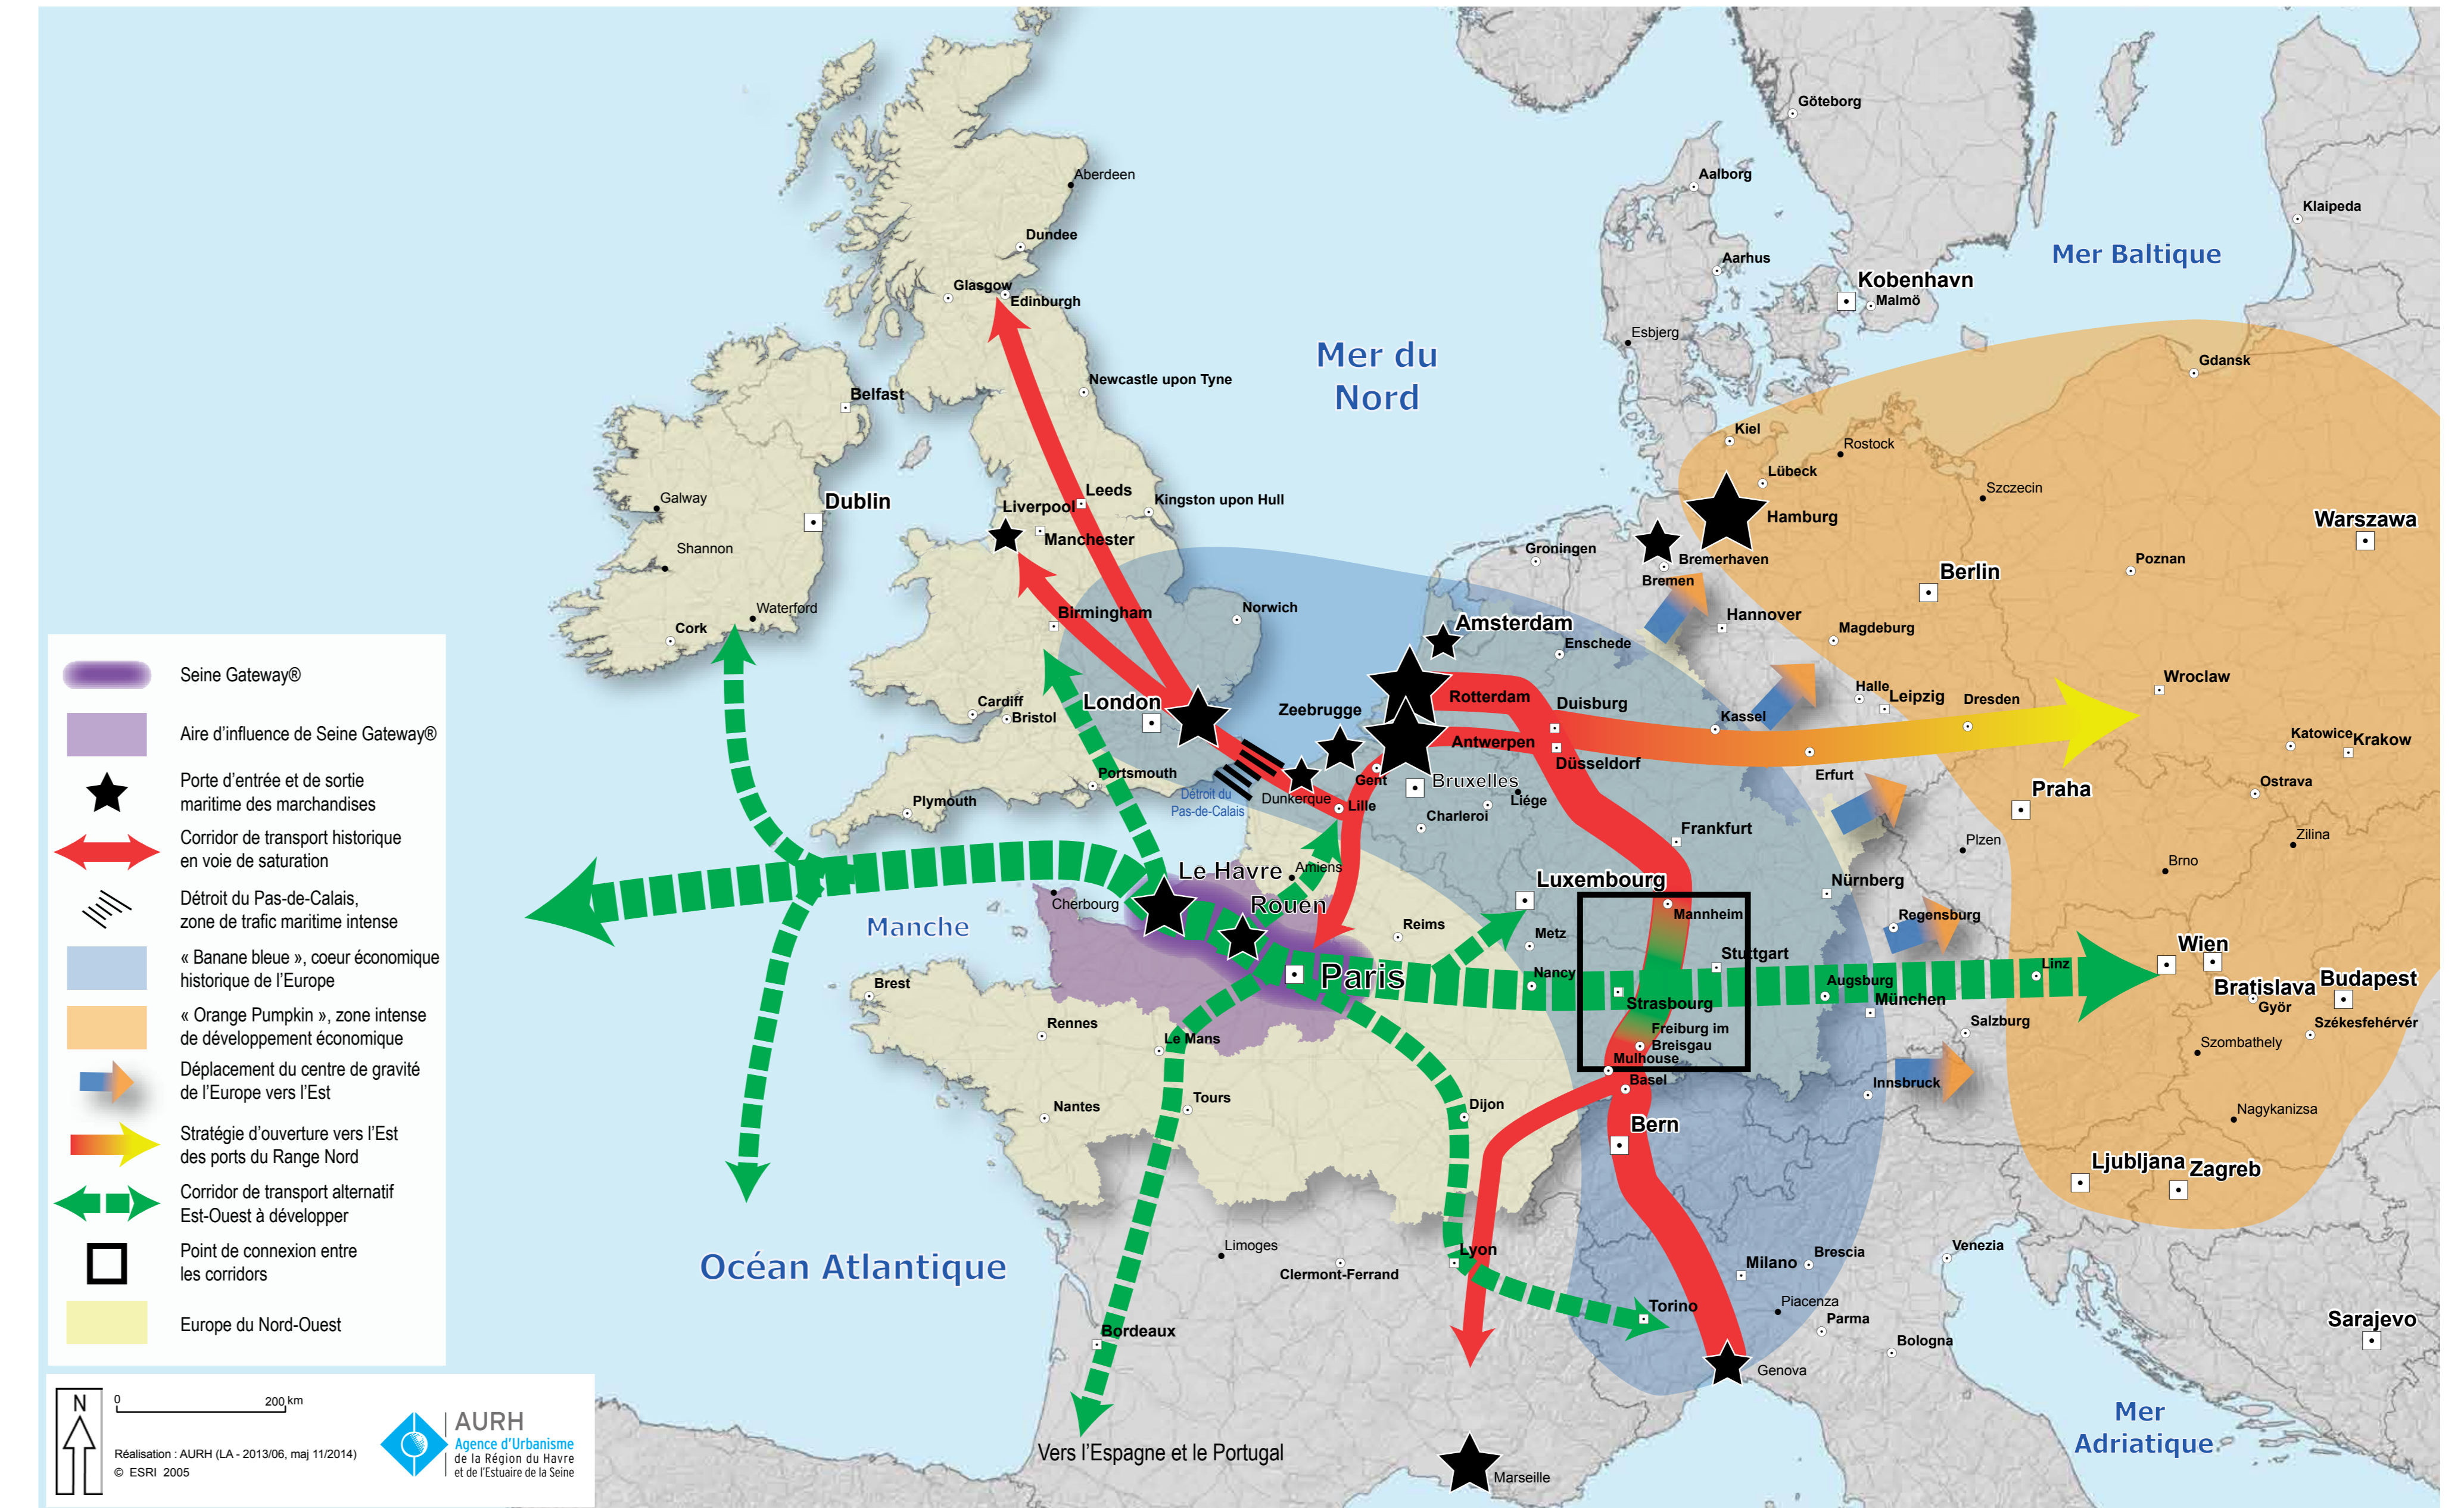

## UN SYSTÈME LOGISTICO-INDUSTRIALO-PORTUAIRE AU SERVICE DE L'OUVERTURE MARITIME DE PARIS

## POSITIONNEMENT GÉOSTRATÉGIQUE EN EUROPE

## STRUCTURATION DE SEINE GATEWAY® PAR DE GRANDS PROJETS D'INFRASTRUCTURES

## ORGANISATION DU CORRIDOR LE HAVRE - MANNHEIM