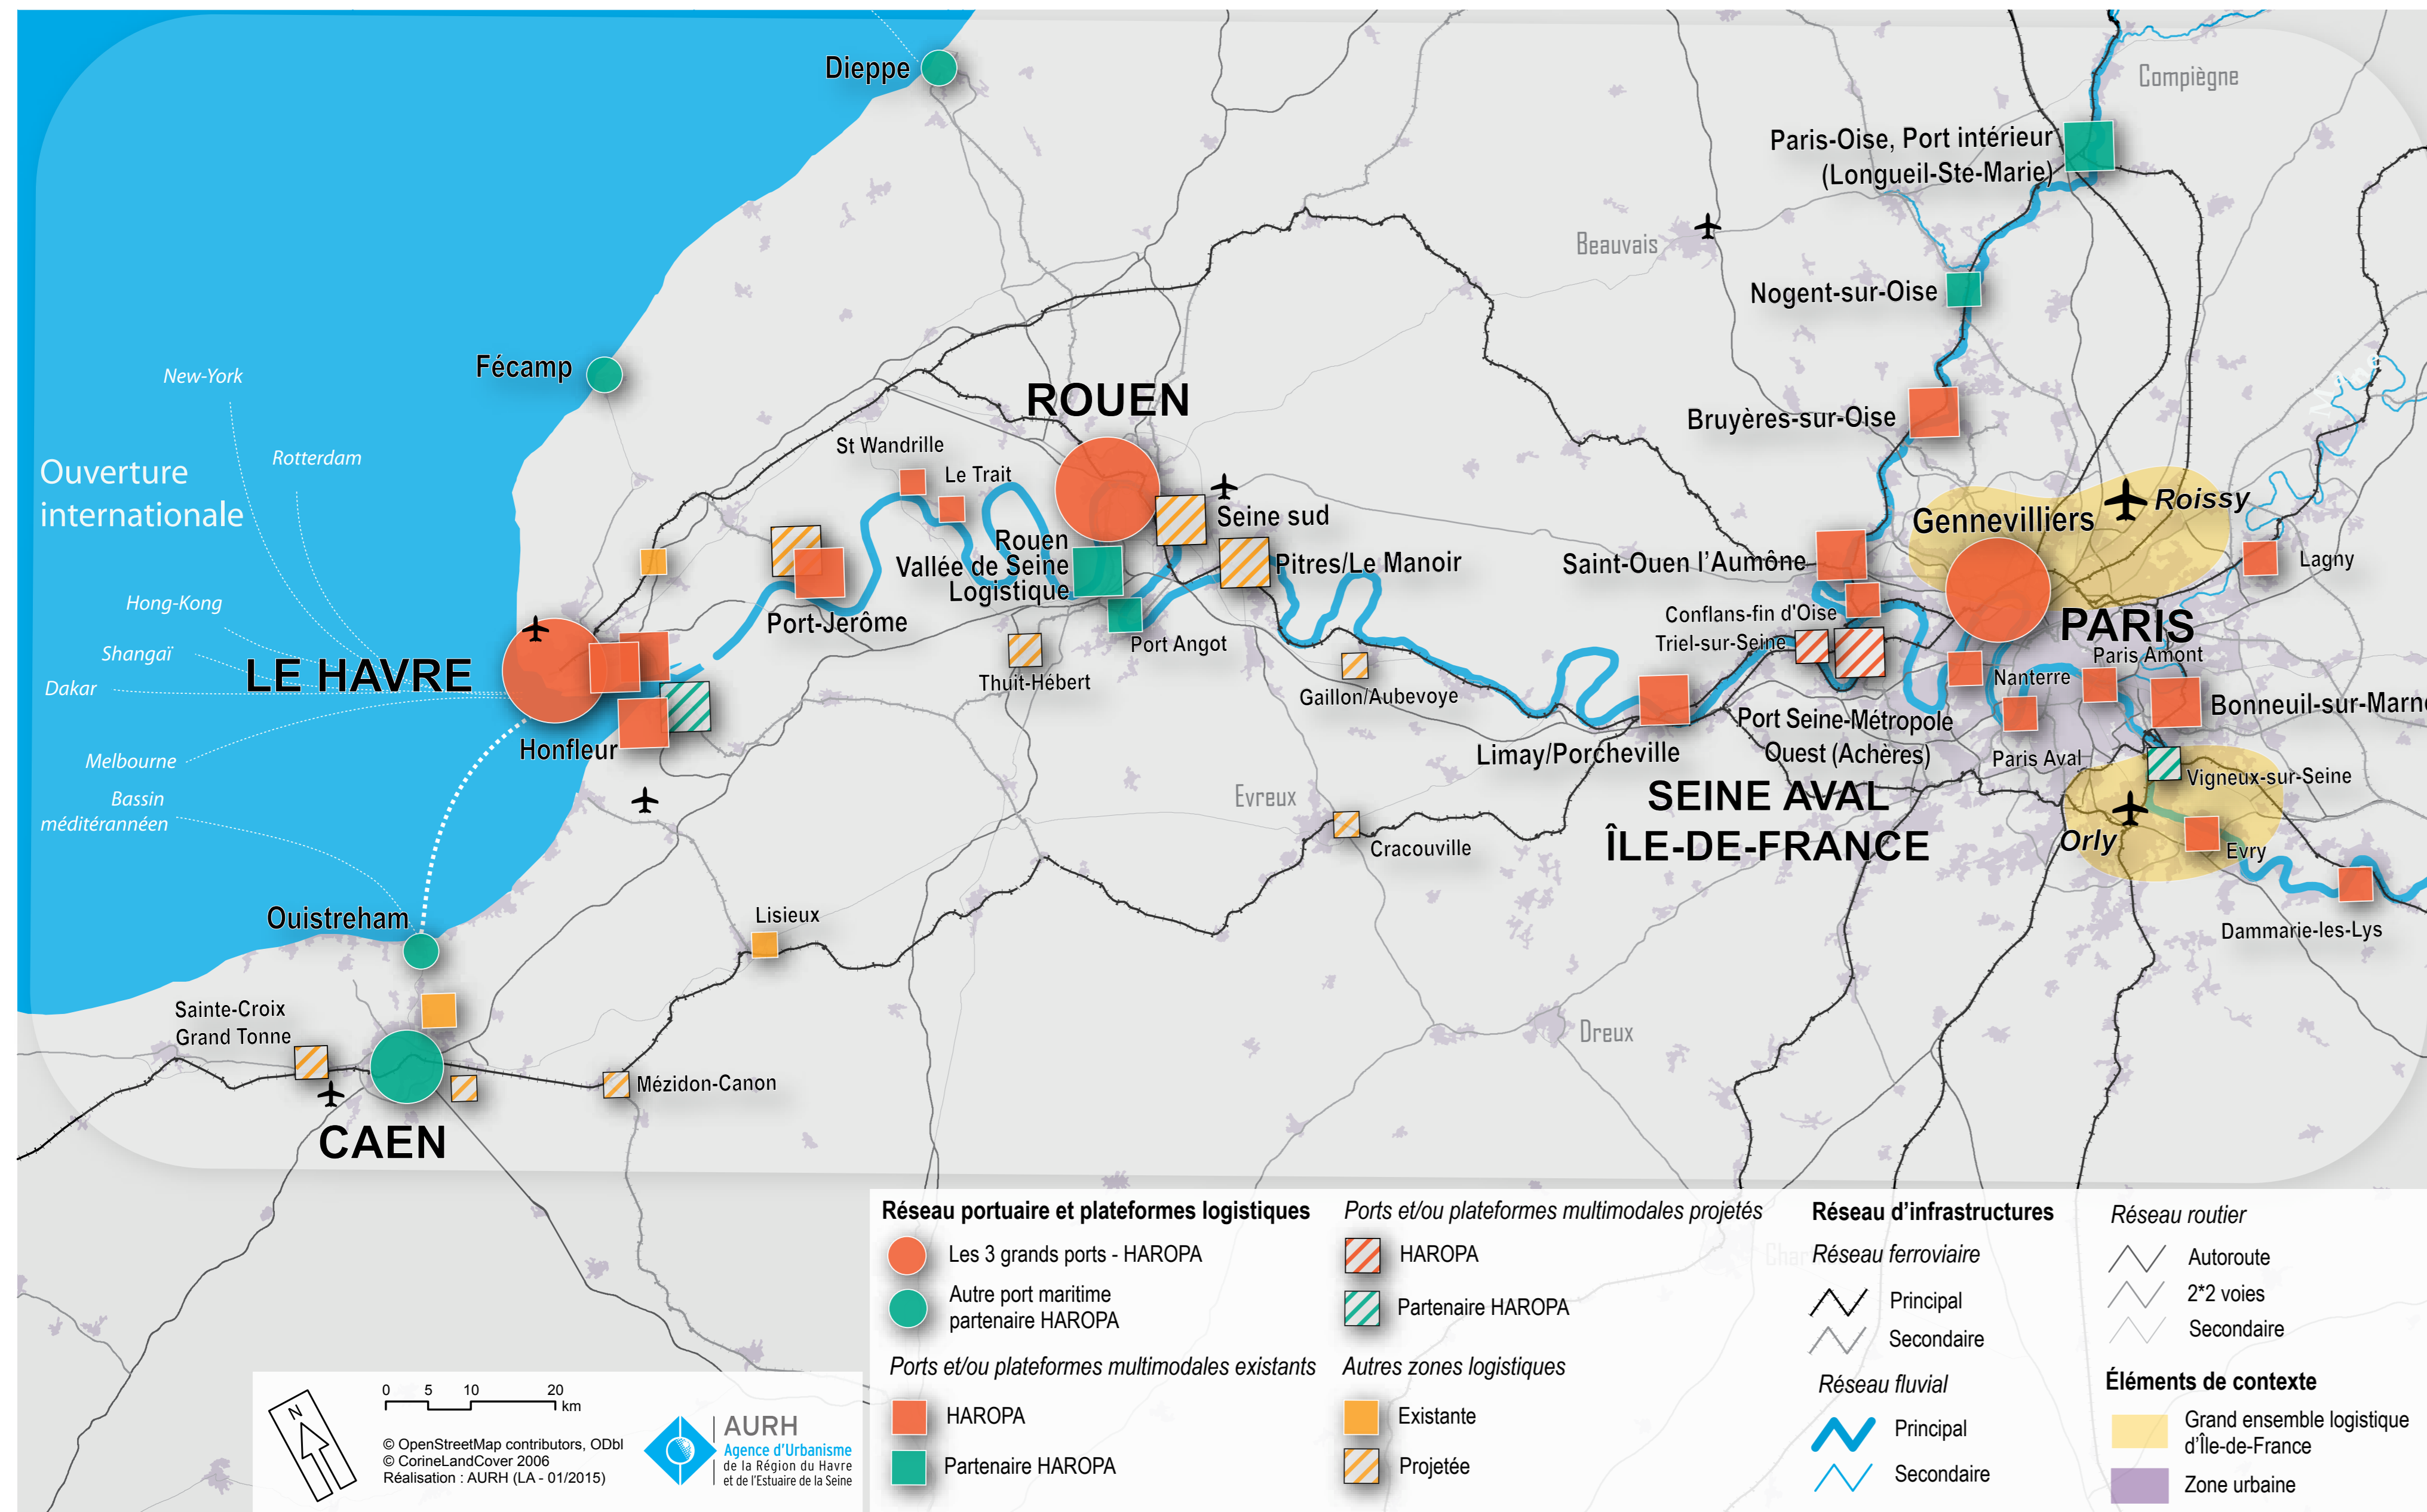

## UN SYSTÈME LOGISTICO-INDUSTRIALO-PORTUAIRE AU SERVICE DE L'OUVERTURE MARITIME DE PARIS

## POSITIONNEMENT GÉOSTRATÉGIQUE EN EUROPE

## STRUCTURATION DE SEINE GATEWAY® PAR DE GRANDS PROJETS D'INFRASTRUCTURES

## ORGANISATION DU CORRIDOR LE HAVRE - MANNHEIM