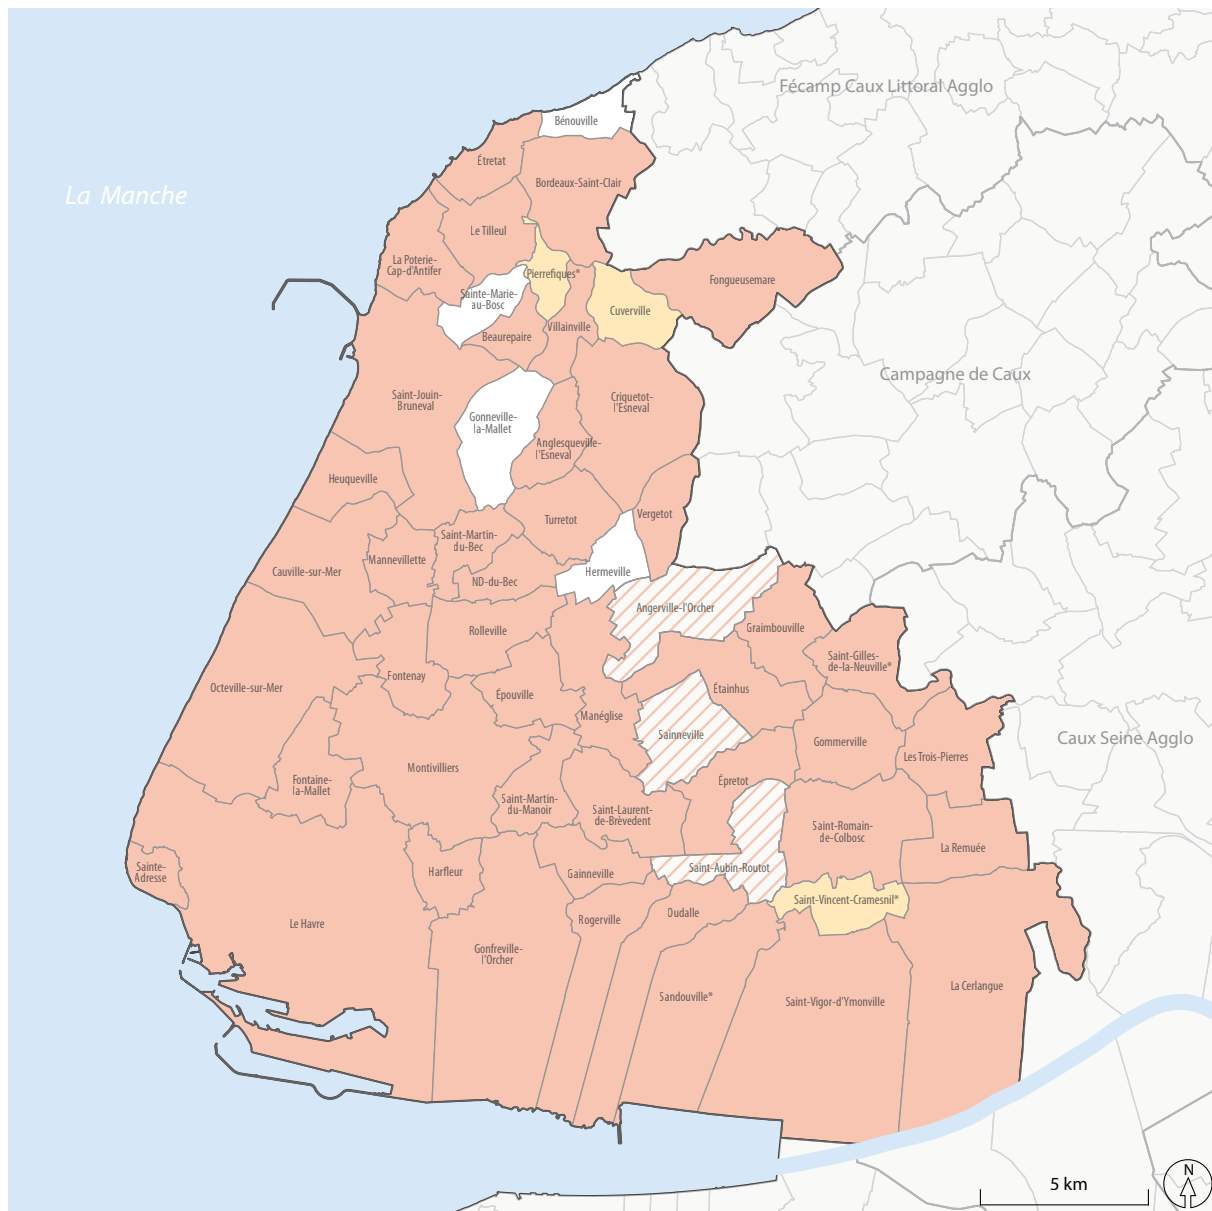

# État des documents d'urbanisme communaux au 1<sup>er</sup> janvier 2023 dans la CU Le Havre Seine Métropole

## Documents d'urbanisme en vigueur au 1<sup>er</sup> janvier 2023

- PLU
- Carte communale
- PLU en cours d'élaboration
- RNU

## Limites administratives

- Intercommunalité
- Commune

\* Document d'urbanisme approuvé non disponible sur le Géoportail de l'Urbanisme

Sources : GPU / CU Le Havre Seine Métropole  
Fond : IGN Admin Express 2022  
Réalisation : AURH (EG - SCap 03/2022)