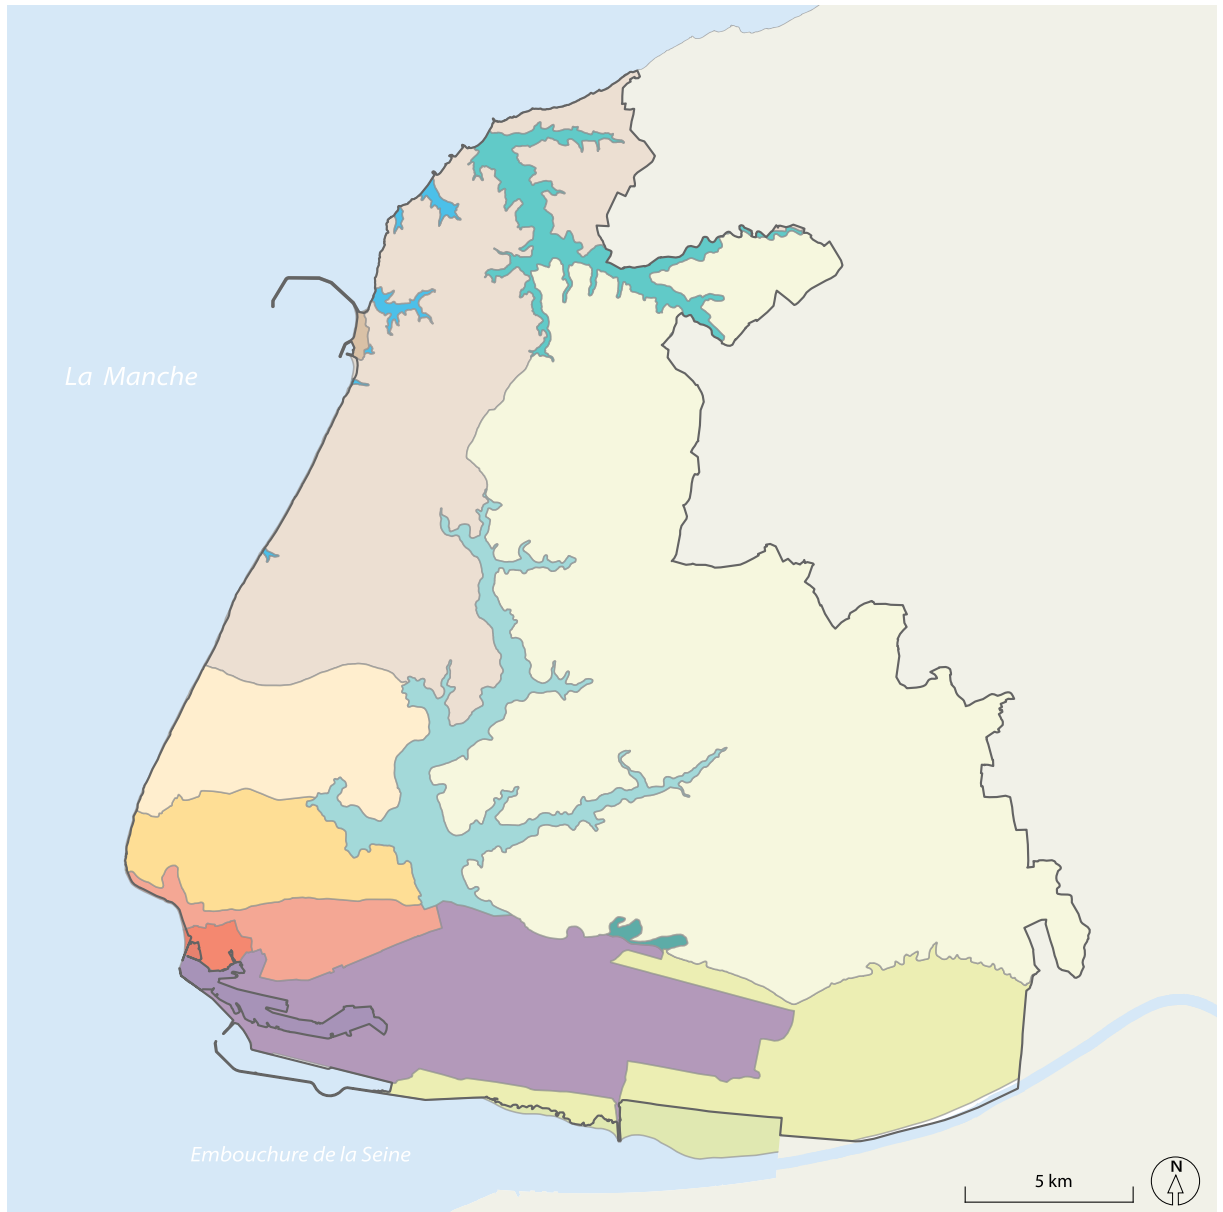

# Les micro-unités paysagères de la CU Le Havre Seine Métropole

## Micro-unités paysagères

- Espace naturel de l'Estuaire
- Zone industrialo-portuaire du Havre
- Centre reconstruit du Havre
- Ville basse du Havre
- Ville haute du Havre
- Pays de Caux au Nord du Havre

- Pointe de Caux
- Zone portuaire de La Poterie-Cap-d'Antifer
- Caux maritime
- Vallée de la Lézarde
- Vallées de Rogerville et de Oudalle

- Vallées littorales, du sud au nord :
  - Vallée de Cauville-sur-Mer
  - Vallée du Boucherot à St-Jouin-de-Bruneval
  - Vallée des carrières
  - Vallée de Bruneval
  - Vallée de Fourquet
  - Vallée d'Antifer
  - Vallée littorale d'Étretat