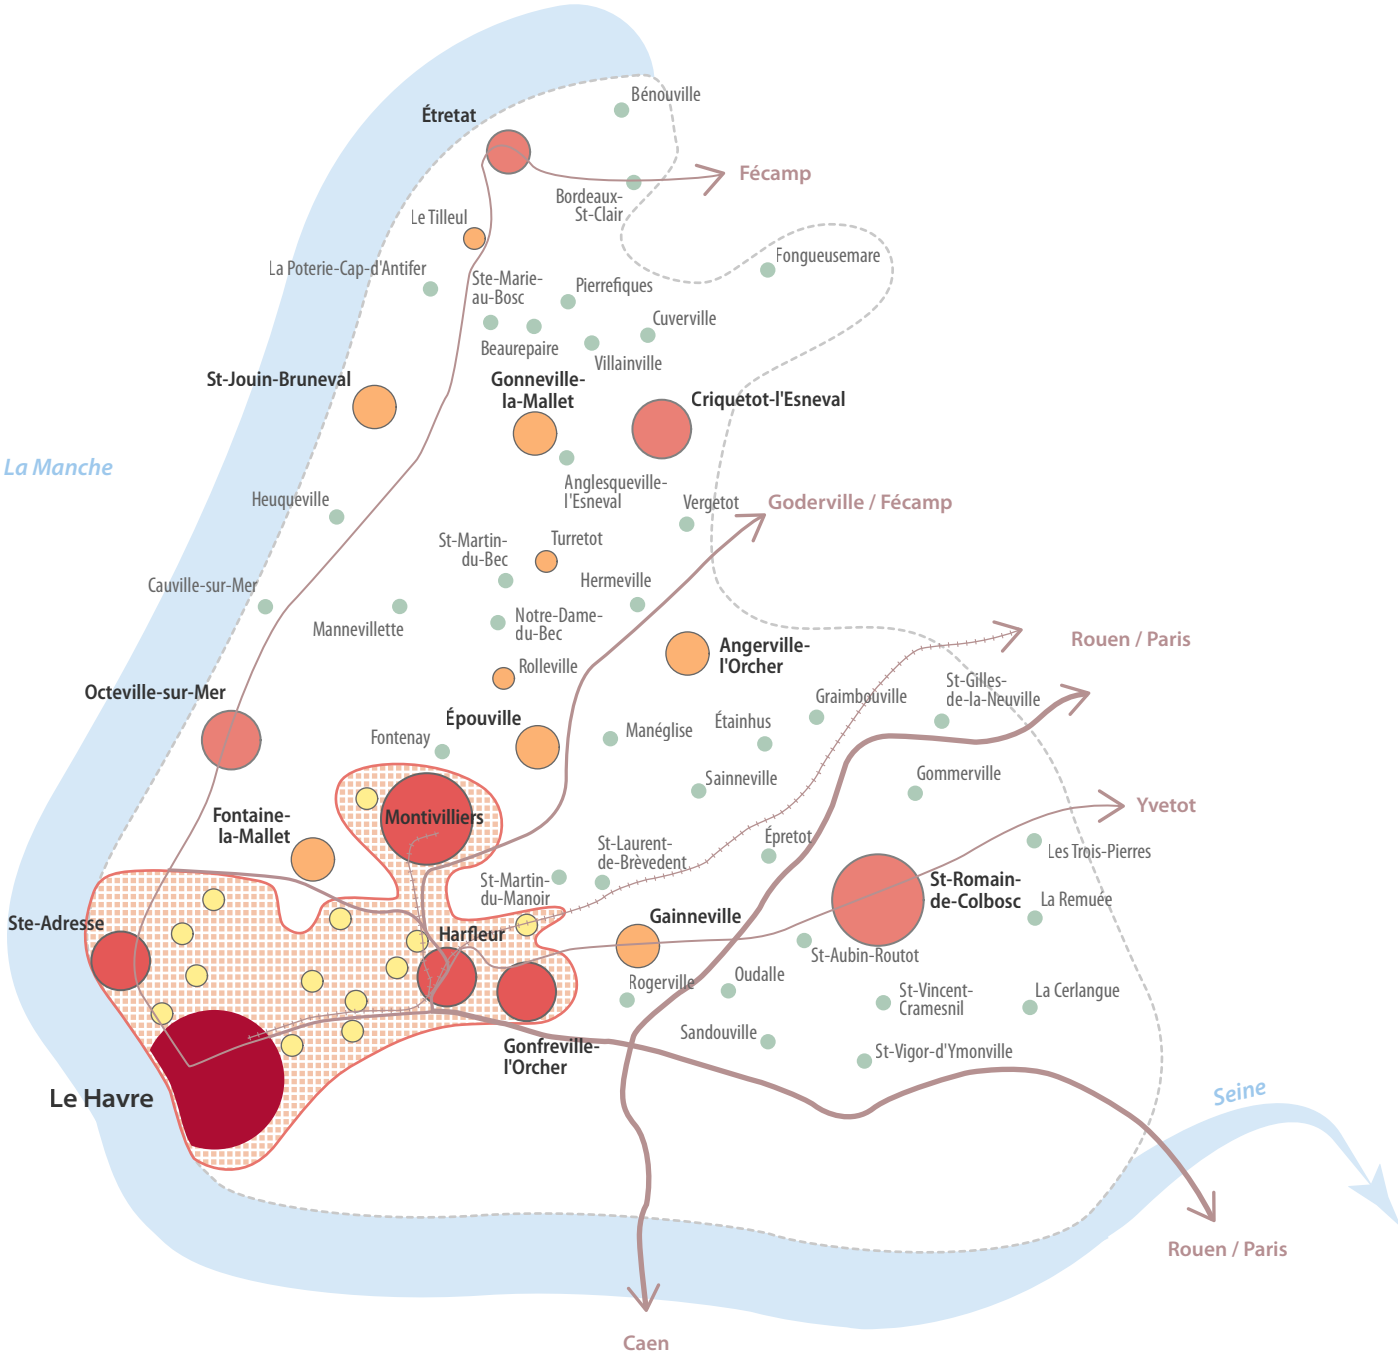

L'armature urbaine de la Communauté urbaine Le Havre Seine métropole

Élaboration du PLUi Le Havre Seine Métropole

Sources :
Fond : AURH - 2022
Réalisation : AURH - (SCap 05/2023)

Agglomération principale

Gonfreville-l'Orcher, Harfleur, Le Havre, Montivilliers et Sainte-Adresse

Hors agglomération principale