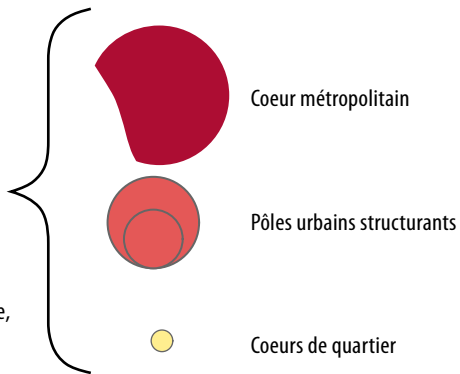

L'armature urbaine de la Communauté urbaine Le Havre Seine métropole

Élaboration du PLUi Le Havre Seine Métropole

Sources :
Fond : AURH - 2022
Réalisation : AURH - (SCap 05/2023)

Agglomération principale

Gonfreville-l'Orcher, Harfleur, Le Havre, Montivilliers et Sainte-Adresse

Hors agglomération principale