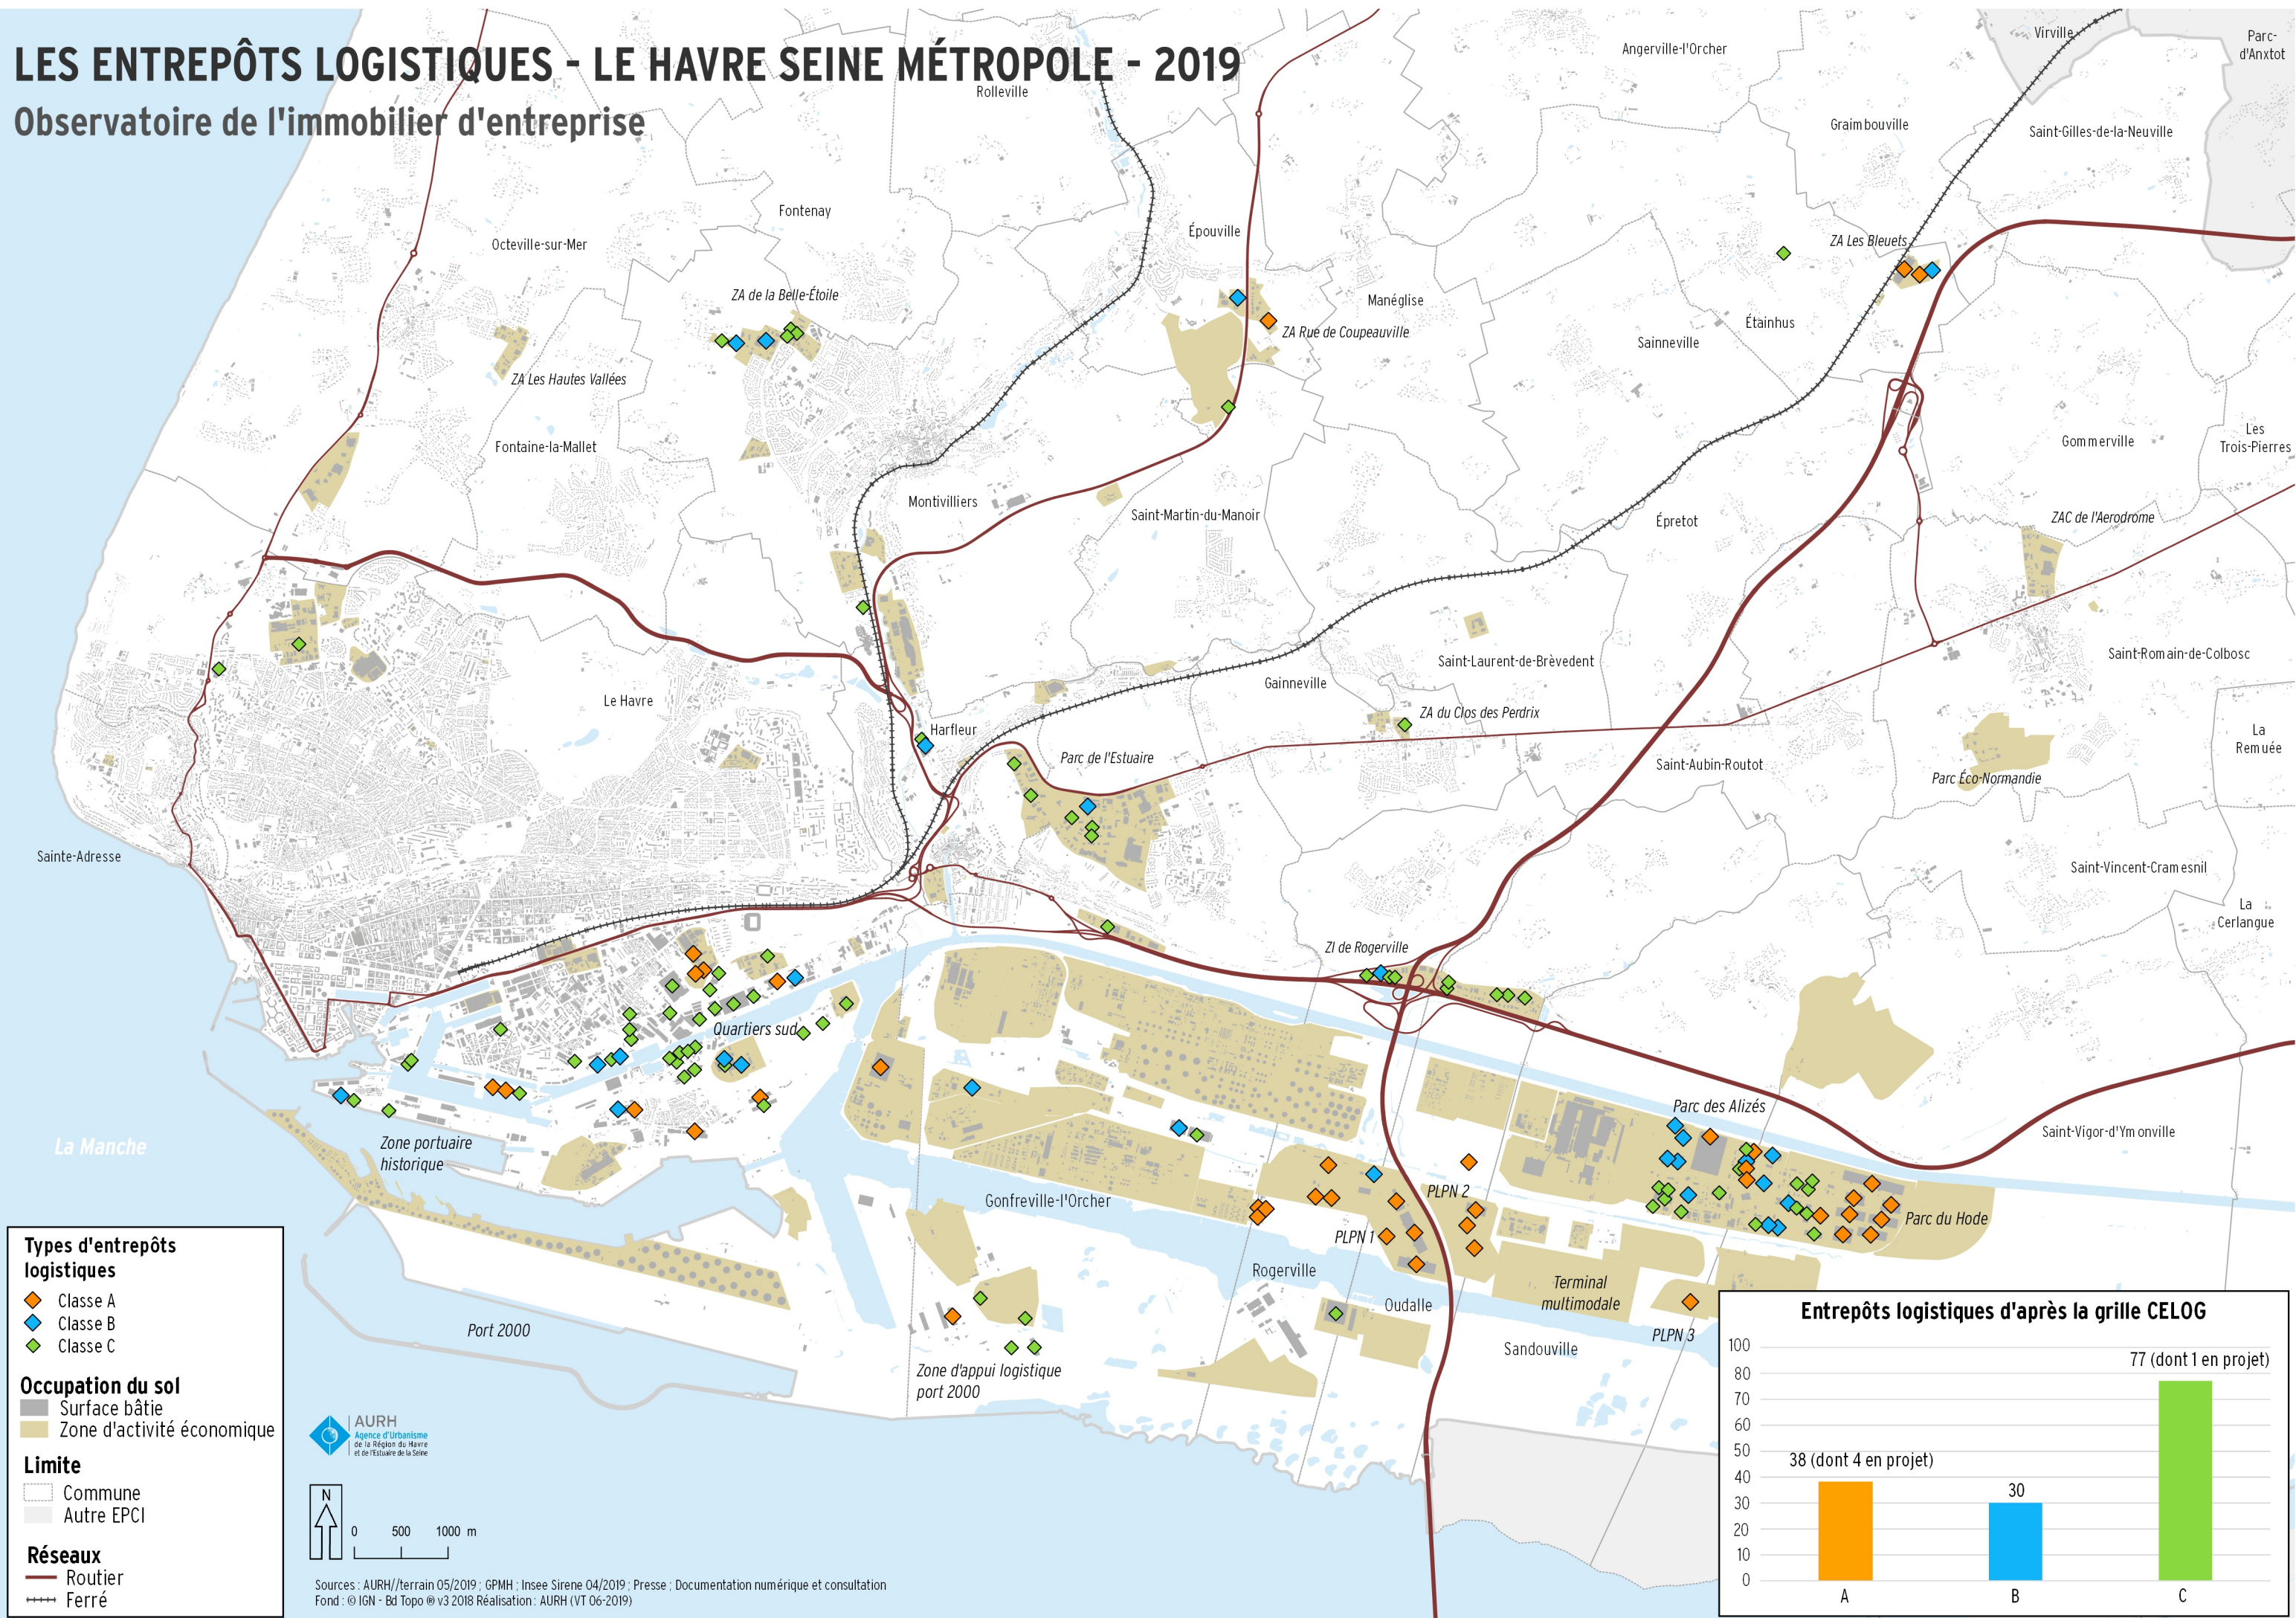

LES ENTREPÔTS LOGISTIQUES - LE HAVRE SEINE MÉTROPOLE - 2019

Observatoire de l'immobilier d'entreprise

Types d'entrepôts logistiques

- Orange diamond: Classe A
- Blue diamond: Classe B
- Green diamond: Classe C

Occupation du sol

- Grey square: Surface bâtie
- Yellow square: Zone d'activité économique

Limite

- Dashed line: Commune
- Solid line: Autre EPCI

Réseaux

- Red line: Routier
- Black line with cross-ticks: Ferré